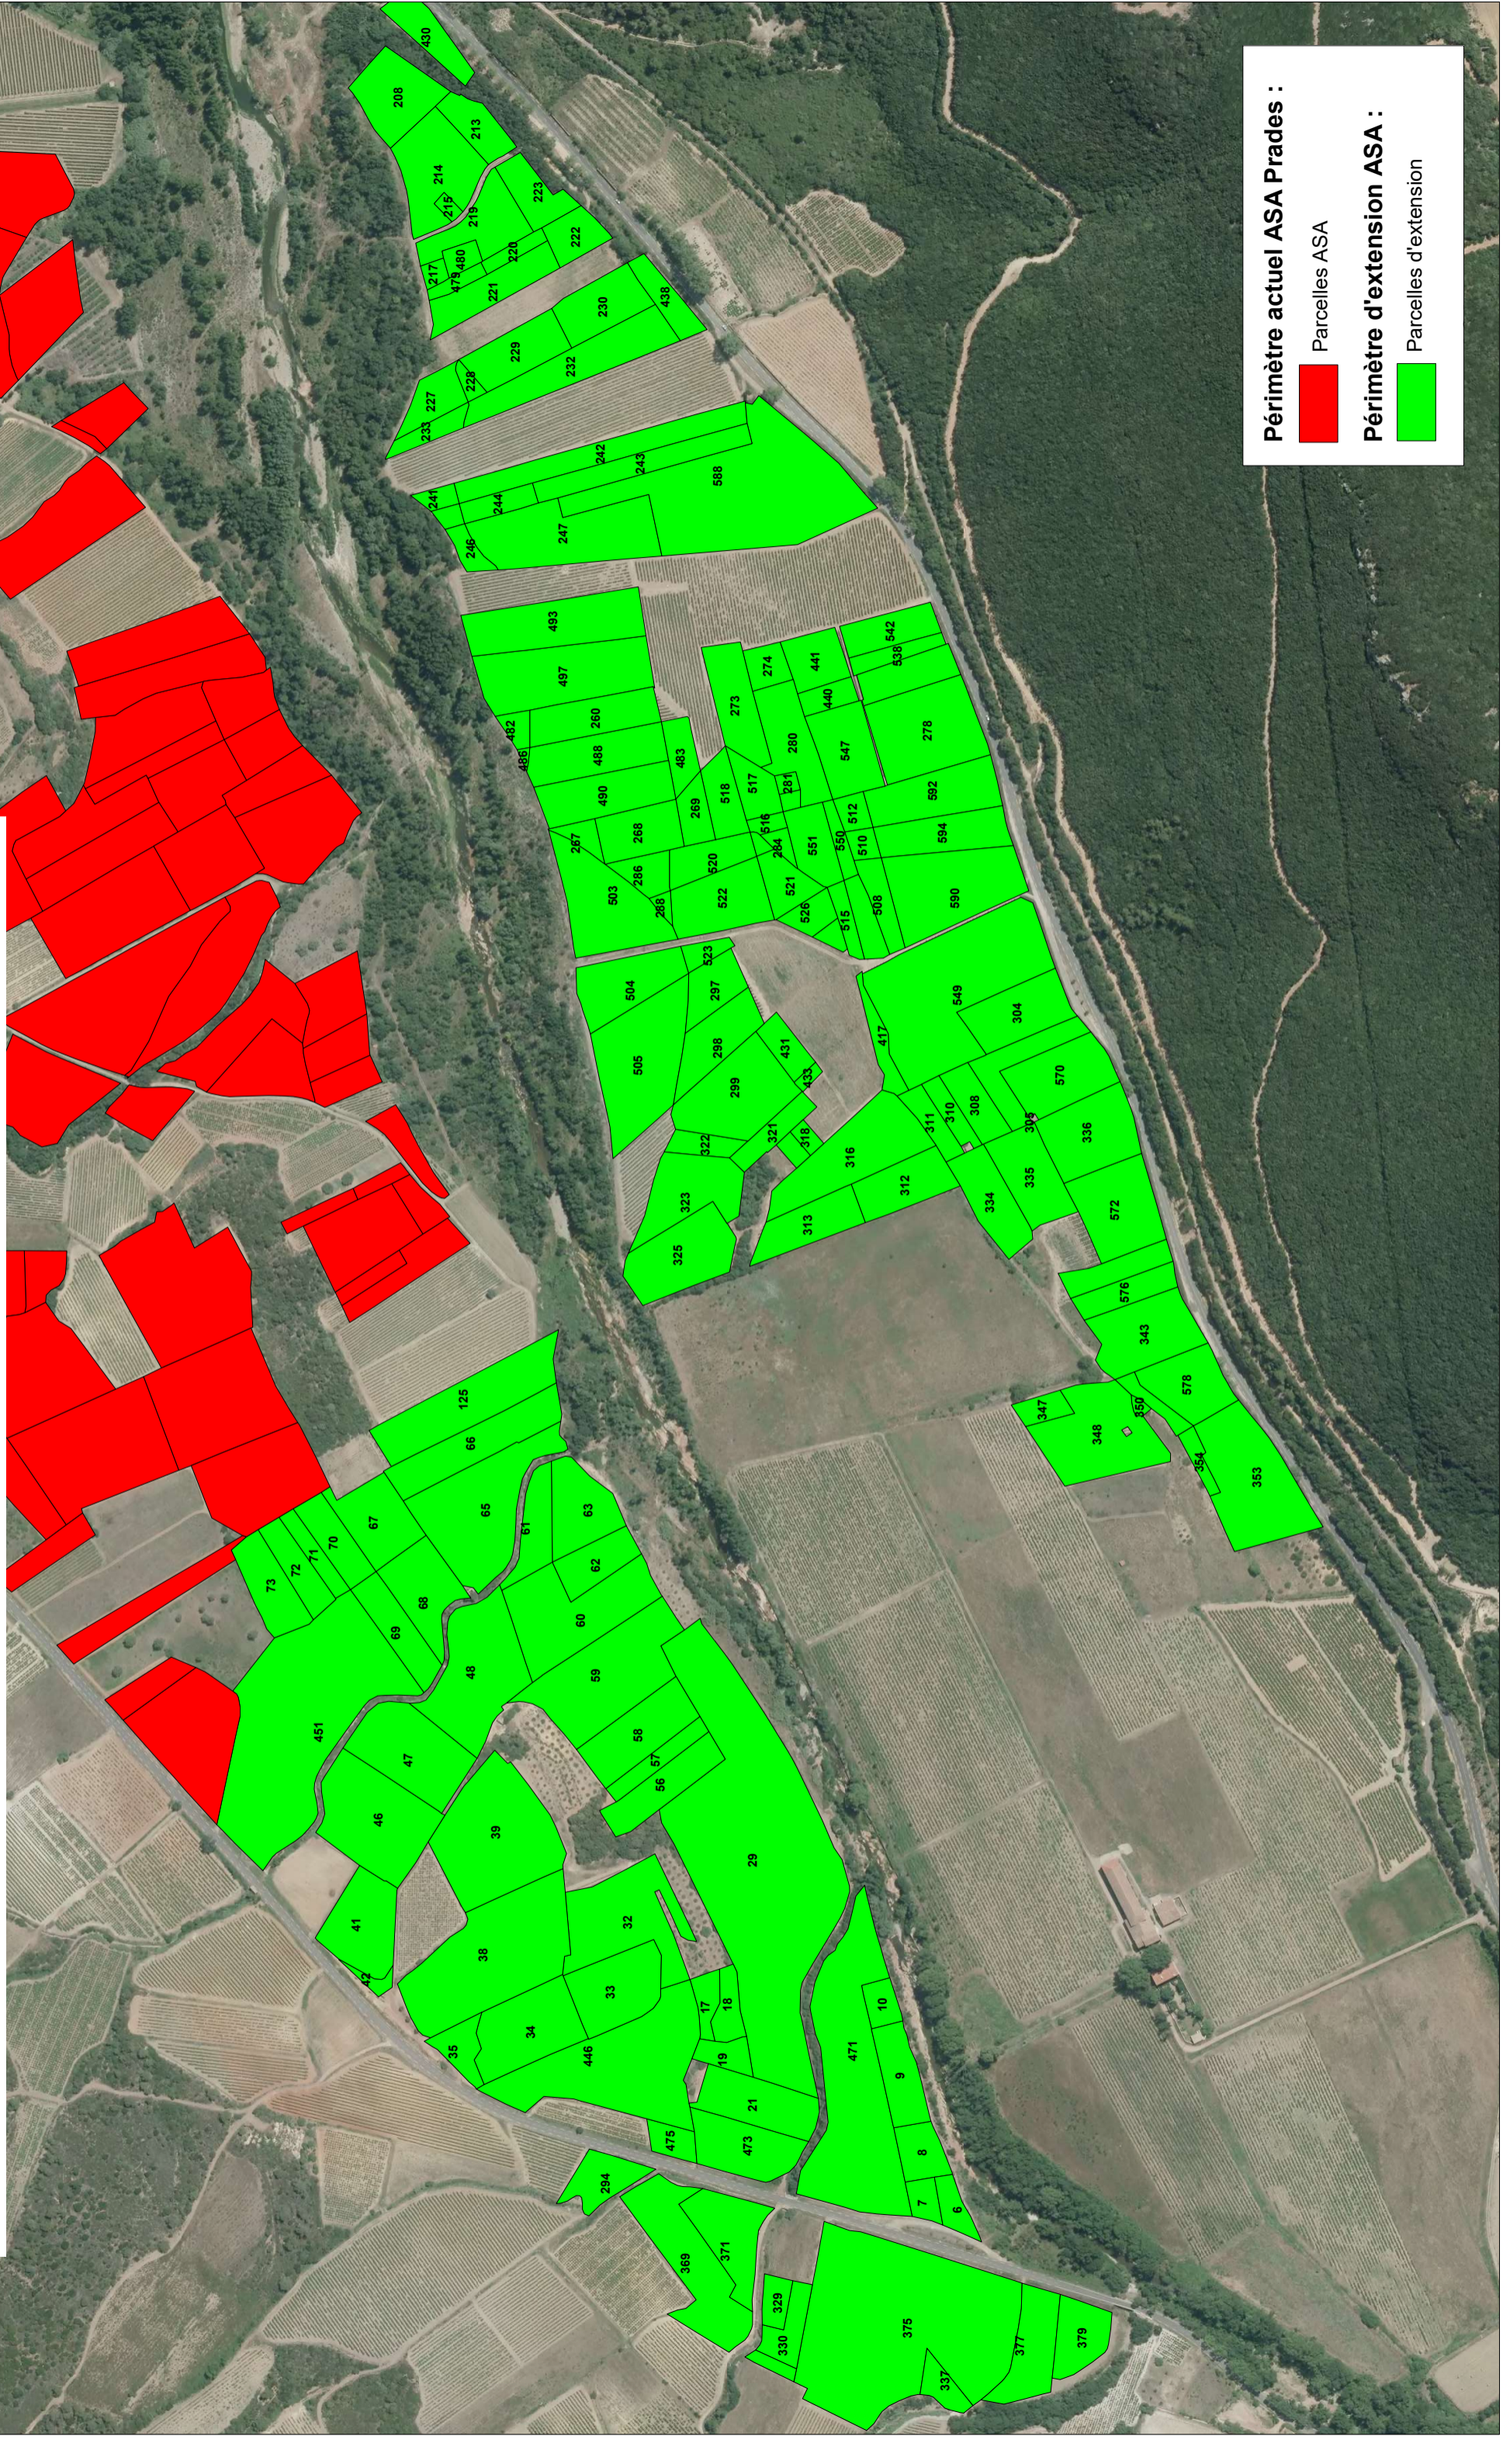

Projet d'extension ASA des rives du Vernazobres

SOUS-PREFECTURE
DU VERNAZOBRES
17-FEV-2022
des collectivités
locales territoriales

Périmètre actuel ASA Prades :

 Parcelles ASA

Périmètre d'extension ASA :

 Parcelles d'extension

Projet d'extension

ASA des rives du Vernazobres

Périmètre actuel ASA Prades :

- Parcelles ASA

Périmètre d'extension ASA :

- Parcelles d'extension

Projet d'extension

ASA des rives du Vernazobres

Périmètre actuel ASA Prades :

- Parcels ASA

Périmètre d'extension ASA :

- Parcels d'extension